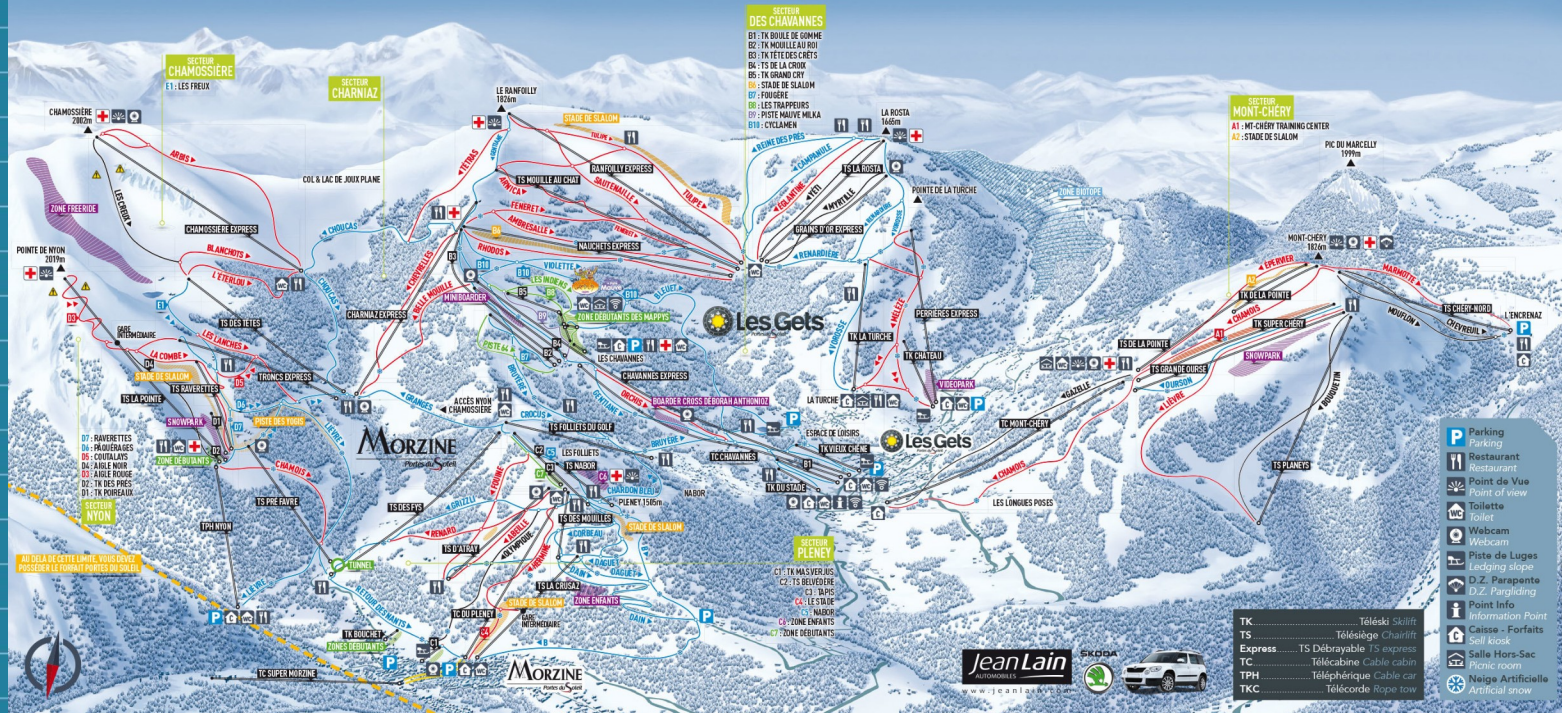

Le voyage scolaire aux sports d'hiver LES GETS

Groupe les Alpins

Qu'est-ce qu'un centre
d'hébergement ?

Un centre d'hébergement est un centre où il y a des chambres, une cantine, des douches etc.

Voici la station où nous serons loger pendant une semaine

Les pistes de ski à la montagne

Le plan des pistes

LE PLAN DES PISTES DU DOMAINE SKIABLE LES GETS-MORZINE

Ceci est un télésiège, il faut s'asseoir dessus pour monter en haut des pistes

Voici des tire-fesses, une remontée
mécanique

Paysage des montagnes aux Gets

La tenue d'un skieur

- Casque
- Lunettes
- Tenue veste/ pantalon de ski ou combinaison
- Chaussures de ski
- Bâtons
- Les skis

FIN